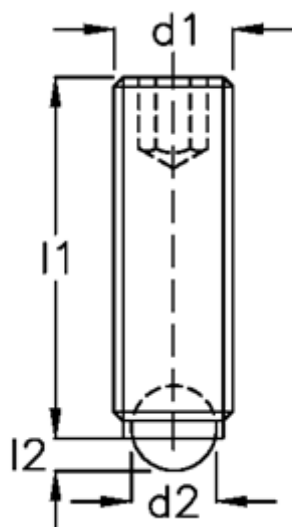

Varenummer: 20906679
Beskrivelse: E+G Kuglespændeskruer
GN 605-M12-30-AN

Mål

d1	= M12
d2	= 8.0
Indvendig sekskant	= 6.0
l1	= 30
l2	= 2.8